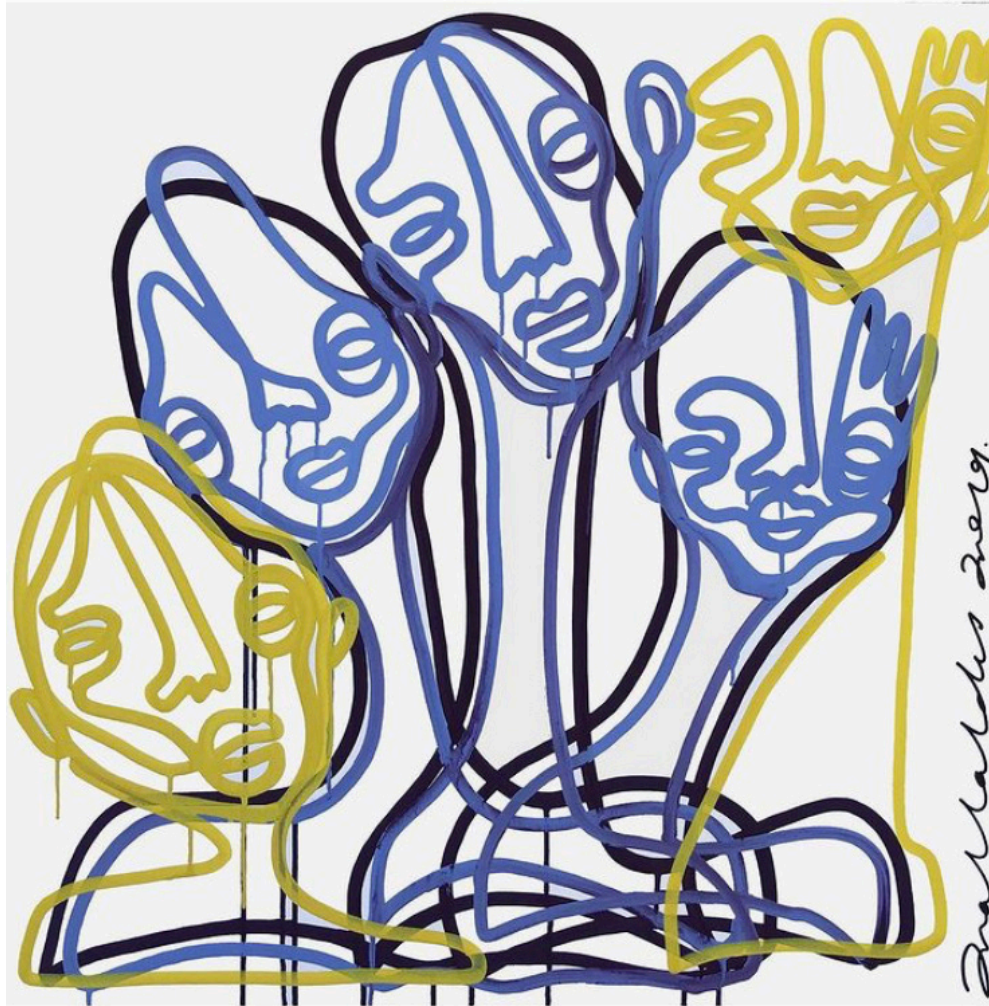

Ana Valdés
ANA VALDÉS ART

OBRAS EN BASTIDOR

TRAZO SIMPLE

100X80 cms
\$9,300.00 mxn
VENDIDO

100x80 cms
\$9,300.00 mxn

TRAZO SIMPLE

180x180 cms

\$38,880.00 mxn

Exclusivo MAD Art

TRAZO SIMPLE

150x120 cms

\$21,600.00 mxn

Exclusivo MAD Art

TRAZO SIMPLE

150x120 cms
\$21,600.00 mxn
Exclusivo MAD Art

TRAZO SIMPLE

200x120 cms
\$28,800.00 mxn
Exclusivo MAD Art

TRAZO SIMPLE

150X100 cms
\$18,000.00
VENDIDO

150x100 cms
\$18,000.00 mxn
VENDIDO

TRAZO MULTIPLE

80X80 cms
\$10,700.00 mxn

100x100 cms
\$12,800.00 mxn
VENDIDO

TRAZO SIMPLE + PINTURA

100X100 cms
\$12,100.00 mxn
Exclusivo Estudio Actual

100x100 cms
\$12,100.00 mxn
Exclusivo Estudio Actual

TRAZO SIMPLE + PINTURA

100X80 cms
\$10,200.00 mxn

100x80 cms
\$10,200.00 mxn

TRAZO SIMPLE + PINTURA