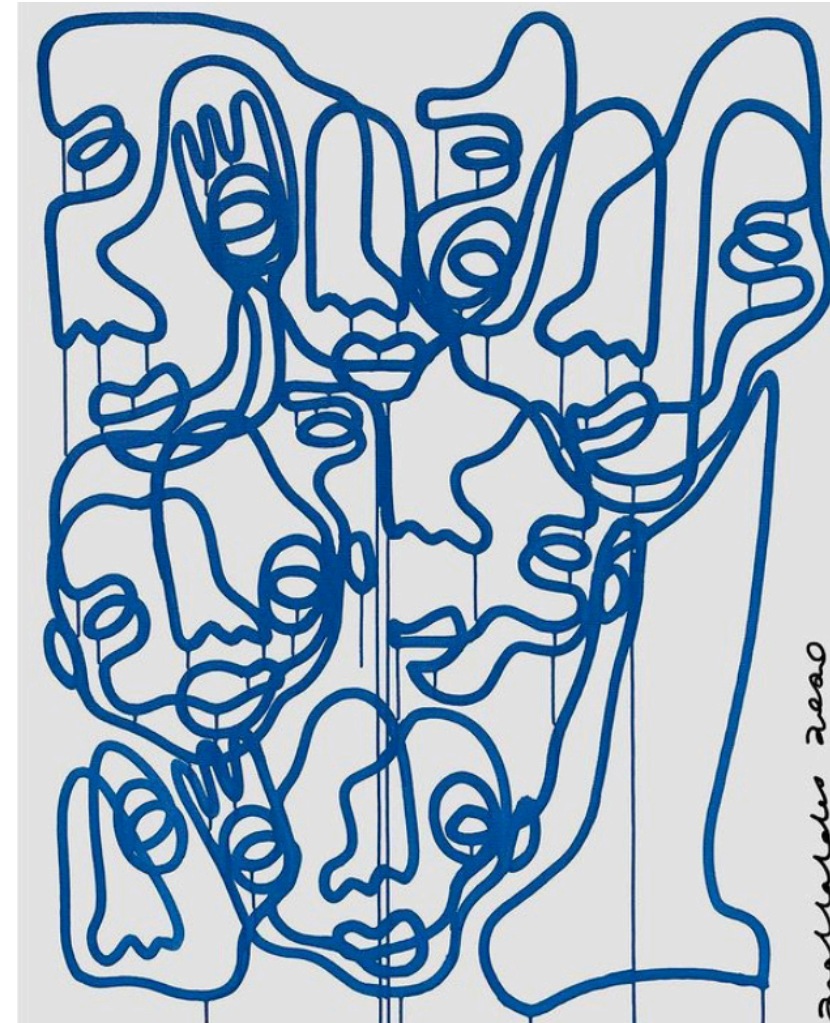

Ana Valdés
ANA VALDÉS ART

OBRAS EN BASTIDOR

TRAZO SIMPLE

100X80 cms
\$9,300.00 mxn
VENDIDO

100x80 cms
\$9,300.00 mxn

TRAZO SIMPLE

180x180 cms

\$38,880.00 mxn

Exclusivo MAD Art

TRAZO SIMPLE

150x120 cms

\$21,600.00 mxn

Exclusivo MAD Art

TRAZO SIMPLE

150x120 cms
\$21,600.00 mxn
Exclusivo MAD Art

TRAZO SIMPLE

200x120 cms
\$28,800.00 mxn
Exclusivo MAD Art

TRAZO SIMPLE

150X100 cms
\$18,000.00
VENDIDO

150x100 cms
\$18,000.00 mxn
VENDIDO

TRAZO MULTIPLE

80X80 cms
\$10,700.00 mxn

100x100 cms
\$12,800.00 mxn
VENDIDO

TRAZO SIMPLE + PINTURA

120X150 cms
\$21,600.00 mxn

TRAZO SIMPLE + PINTURA

120X200 cms
\$28,800.00 mxn
VENDIDO

TRAZO SIMPLE + PINTURA

150X150 cms
\$27,000.00 mxn
VENDIDO

TRAZO MULTIPLE + PINTURA

80X80 cms
\$14,400.00 mxn

80X80 cms
\$14,400.00 mxn