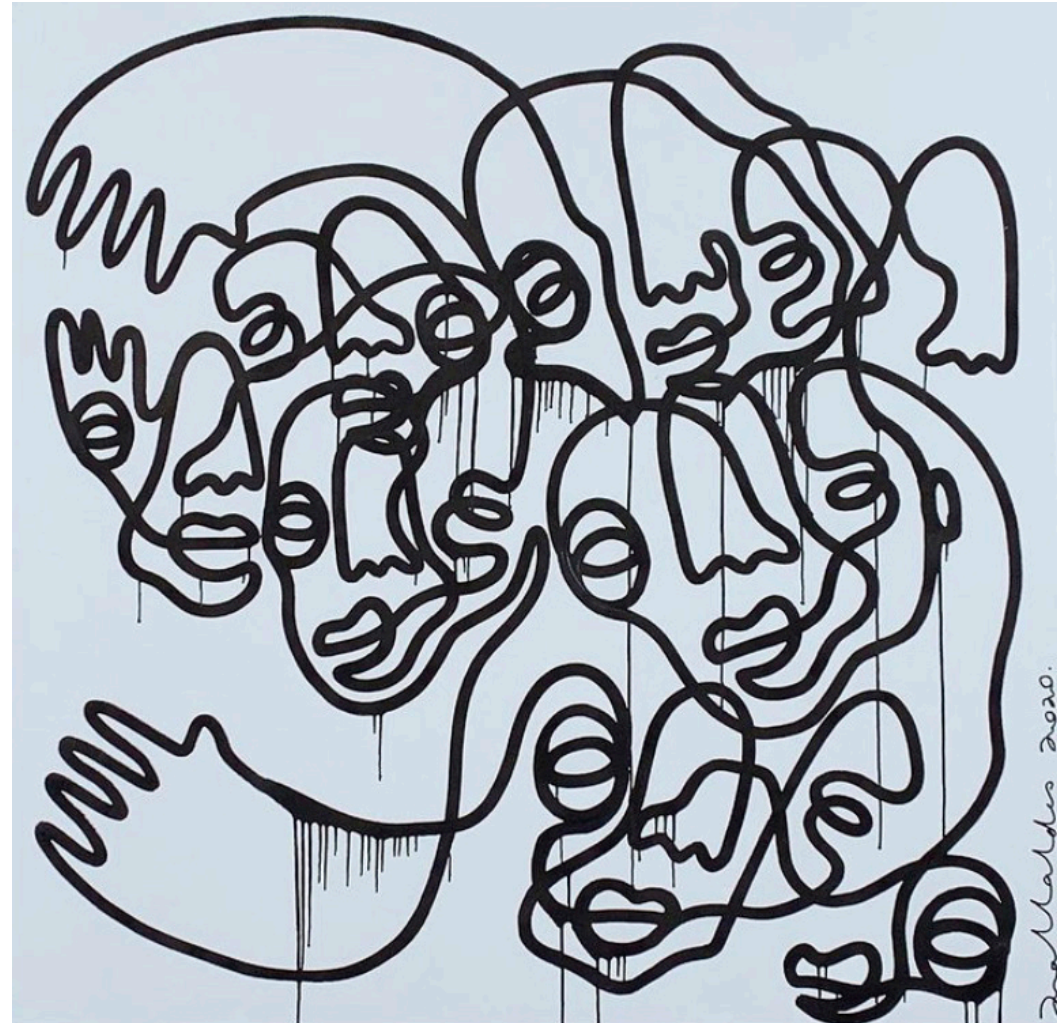

Ana Valdés
ANA VALDÉS ART

OBRAS EN BASTIDOR

TRAZO SIMPLE

100X80 cms
\$9,300.00 mxn
VENDIDO

100x80 cms
\$9,300.00 mxn

TRAZO SIMPLE

180x180 cms

\$38,880.00 mxn

Exclusivo MAD Art

TRAZO SIMPLE

150x120 cms

\$21,600.00 mxn

Exclusivo MAD Art

TRAZO SIMPLE

150x120 cms
\$21,600.00 mxn
Exclusivo MAD Art

TRAZO SIMPLE

200x120 cms
\$28,800.00 mxn
Exclusivo MAD Art

TRAZO SIMPLE

150X100 cms
\$18,000.00
VENDIDO

150x100 cms
\$18,000.00 mxn
VENDIDO

TRAZO MULTIPLE

80X80 cms
\$10,700.00 mxn

100x100 cms
\$12,800.00 mxn
VENDIDO

TRAZO SIMPLE + PINTURA

120X150 cms
\$21,600.00 mxn

TRAZO SIMPLE + PINTURA

120X200 cms
\$28,800.00 mxn
VENDIDO

TRAZO SIMPLE + PINTURA

150X150 cms
\$27,000.00 mxn
VENDIDO

TRAZO MULTIPLE + PINTURA

80X80 cms
\$14,400.00 mxn

80X80 cms
\$14,400.00 mxn