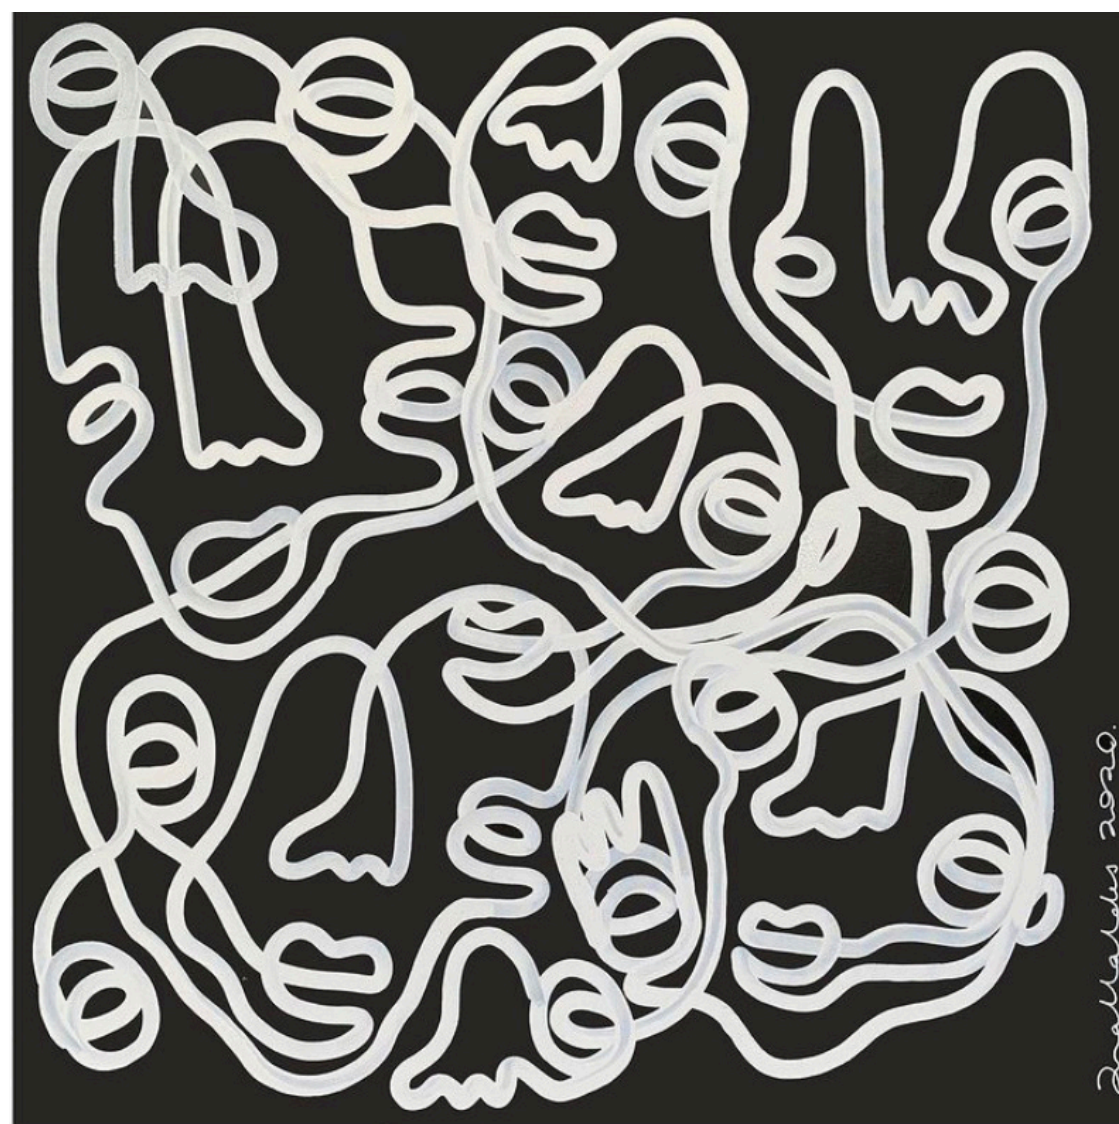

Ana Valdés
ANA VALDÉS ART

OBRAS EN BASTIDOR

TRAZO SIMPLE

100X80 cms
\$9,300.00 mxn
VENDIDO

100x80 cms
\$9,300.00 mxn

TRAZO SIMPLE

180x180 cms

\$38,880.00 mxn

100X100 cms
\$12,100.00 mxn
Exclusivo Estudio Actual

100x100 cms
\$12,100.00 mxn
Exclusivo Estudio Actual

TRAZO SIMPLE + PINTURA

100X80 cms
\$10,200.00 mxn

100x80 cms
\$10,200.00 mxn

TRAZO SIMPLE + PINTURA

120X150 cms
\$21,600.00 mxn

TRAZO SIMPLE + PINTURA

120X200 cms
\$28,800.00 mxn
VENDIDO

TRAZO SIMPLE + PINTURA

150X150 cms
\$27,000.00 mxn
VENDIDO

TRAZO MULTIPLE + PINTURA

80X80 cms
\$14,400.00 mxn

80X80 cms
\$14,400.00 mxn