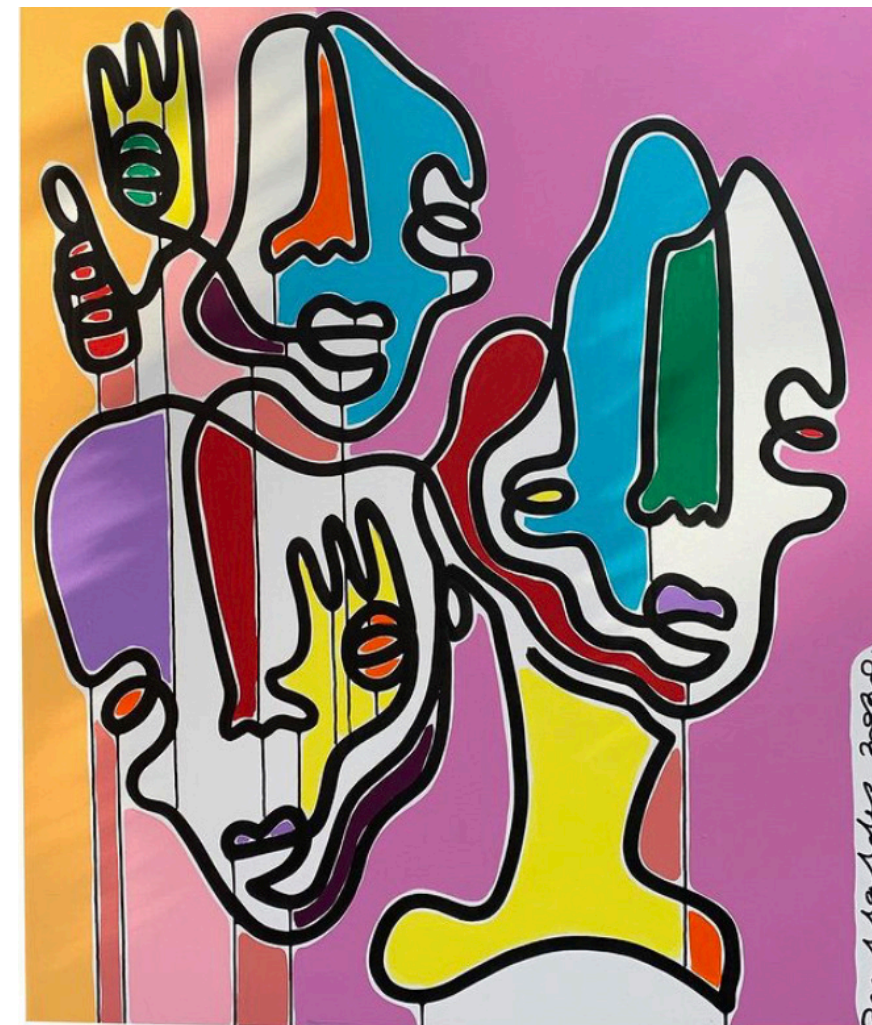

Ana Valdés
ANA VALDÉS ART

OBRAS EN BASTIDOR

TRAZO SIMPLE

100X80 cms
\$9,300.00 mxn
VENDIDO

100x80 cms
\$9,300.00 mxn

TRAZO SIMPLE

180x180 cms

\$38,880.00 mxn

Exclusivo MAD Art

TRAZO SIMPLE

150x120 cms

\$21,600.00 mxn

Exclusivo MAD Art

TRAZO SIMPLE

150x120 cms
\$21,600.00 mxn
Exclusivo MAD Art

TRAZO SIMPLE

200x120 cms
\$28,800.00 mxn
Exclusivo MAD Art

TRAZO SIMPLE

150X100 cms
\$18,000.00
VENDIDO

150x100 cms
\$18,000.00 mxn
VENDIDO

TRAZO MULTIPLE

80X80 cms
\$10,700.00 mxn

100x100 cms
\$12,800.00 mxn
VENDIDO

TRAZO SIMPLE + PINTURA

TRAZO MULTIPLE + PINTURA

120X80 cms
\$15,500.00 mxn

120x80 cms
\$15,500.00 mxn

TRAZO MULTIPLE + PINTURA

120X100 cms
\$16,100.00 mxn

120x100 cms
\$16,100.00 mxn

TRAZO MULTIPLE + PINTURA

100X80 cms
\$14,700.00 mxn