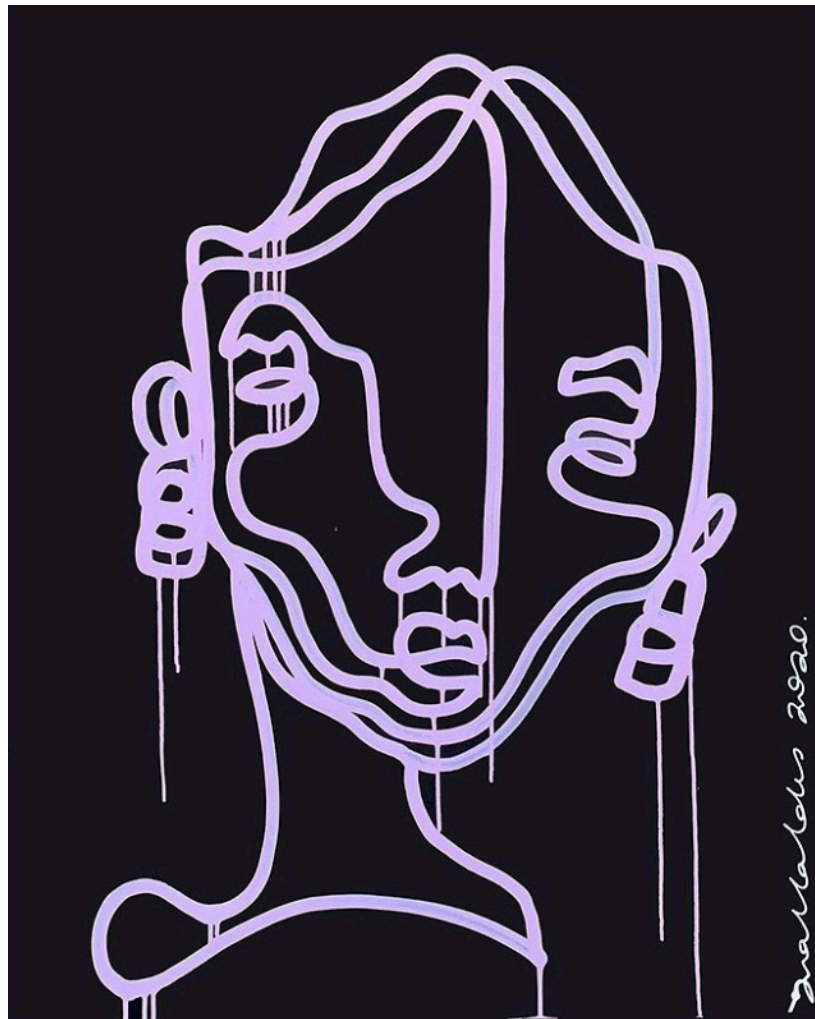

Ana Valdés
ANA VALDÉS ART

OBRAS EN BASTIDOR

TRAZO SIMPLE

100X80 cms
\$9,300.00 mxn
VENDIDO

100x80 cms
\$9,300.00 mxn

TRAZO SIMPLE

180x180 cms

\$38,880.00 mxn

Exclusivo MAD Art

TRAZO SIMPLE

150x120 cms

\$21,600.00 mxn

Exclusivo MAD Art

TRAZO SIMPLE

150x120 cms
\$21,600.00 mxn
Exclusivo MAD Art

TRAZO SIMPLE

200x120 cms
\$28,800.00 mxn
Exclusivo MAD Art

TRAZO SIMPLE

150X100 cms
\$18,000.00
VENDIDO

150x100 cms
\$18,000.00 mxn
VENDIDO

TRAZO MULTIPLE

80X80 cms
\$10,700.00 mxn

100x100 cms
\$12,800.00 mxn
VENDIDO

TRAZO SIMPLE + PINTURA

100X100 cms
\$12,100.00 mxn
Exclusivo Estudio Actual

100x100 cms
\$12,100.00 mxn
Exclusivo Estudio Actual

TRAZO SIMPLE + PINTURA

100X80 cms
\$10,200.00 mxn

100x80 cms
\$10,200.00 mxn

TRAZO SIMPLE + PINTURA